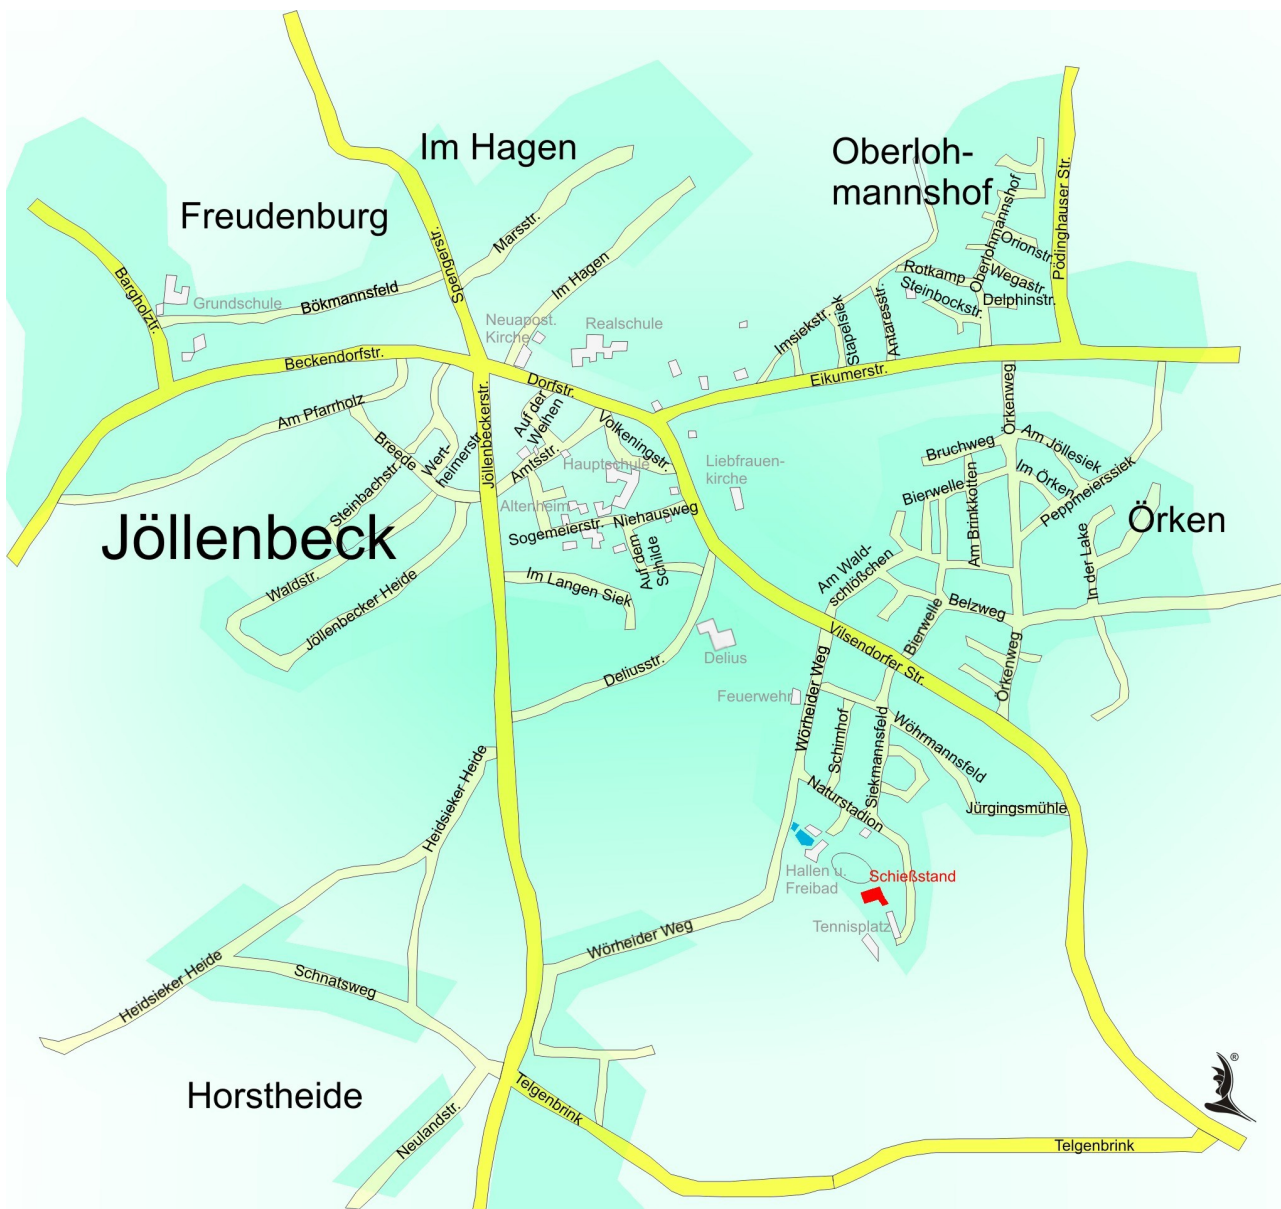

SPORTSCHÜTZEN - VEREIN von 1955 e.V.

Jöllenberg - Schützenhaus und Schießsportanlage

Internet: www.ssv-joellenbeck.de ■ E-Mail: info@ssv-joellenbeck.de

Öffnungszeiten: Di 19.30 Uhr - 22.00 Uhr und nach Vereinbarung.